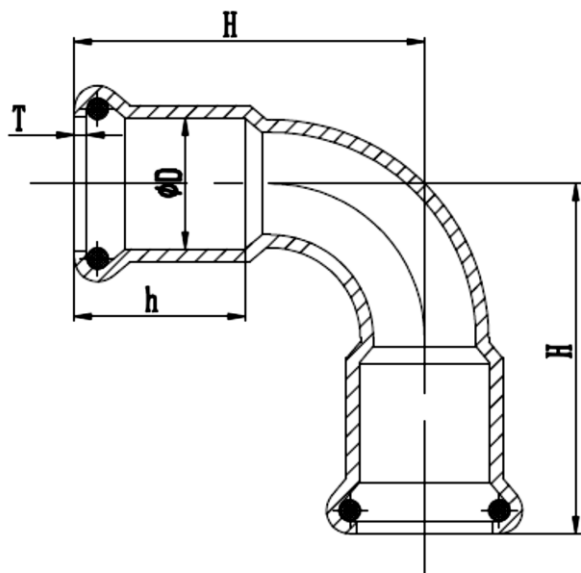

Koleno 90°, lisovací, F/F

- Kolena 90° (oblouk), lisovací, F/F
- Materiál nerezová ocel DIN 1.4301 (AISI304), tl. stěny 1,5 mm
- Typ O-kroužek FKM

| | D (mm) | H (mm) | h (mm) | T (mm) | Hmotnost (g) |
|------------|-----------|-----------|-----------|-----------|-----------------|
| PE_15/90FF | 15 | 41 | 20 | 1,5 | 50 |
| PE_18/90FF | 18 | 45 | 21 | 1,5 | 60 |
| PE_22/90FF | 22 | 50 | 21 | 1,5 | 77 |
| PE_28/90FF | 28 | 60 | 23 | 1,5 | 115 |
| PE_35/90FF | 35 | 72 | 26 | 1,5 | 167 |
| PE_42/90FF | 42 | 85 | 31 | 1,5 | 243 |
| PE_54/90FF | 54 | 105 | 36 | 1,5 | 388 |