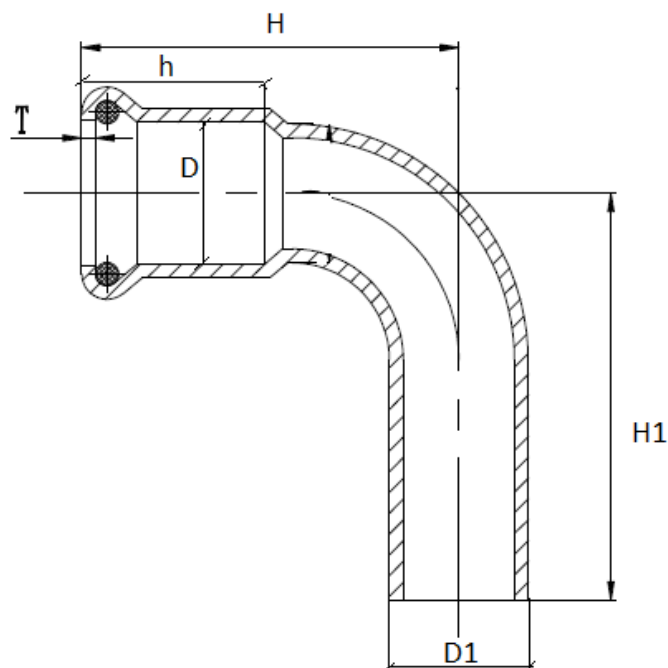

Koleno 90°, lisovací, FM

- Kolena 90° (oblouk), lisovací, F/M
- Materiál: nerezová ocel DIN 1.4301 (AISI304), tl. stěny 1,5 mm
- Typ O-kroužek FKM

±1mm

	D (mm)	D1 (mm)	H (mm)	H1 (mm)	h (mm)	T (mm)	Hmotnost (g)
PE_15/90FM	15	15	40	44	18	1,5	43
PE_18/90FM	18	18	43	46	20	1,5	54
PE_22/90FM	22	22	49,5	55	20	1,5	73
PE_28/90FM	28	28	59,5	68	22	1,5	118
PE_35/90FM	35	35	71,5	89	25	1,5	173
PE_42/90FM	42	42	84,5	95	25	1,5	247
PE_54/90FM	54	54	104,5	127	35	1,5	377