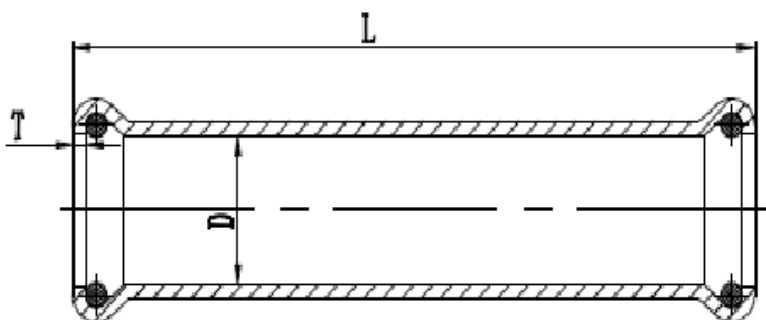

Hrdlo prodloužené (spojka prodloužená), lisovací, F/F

- Hrdlo prodloužené, spojka prodloužená
- Materiál nerezová ocel DIN 1.4301 (AISI304), tl. stěny 1,5 mm.
- Materiál O-kroužek FKM

	D (mm)	L (mm)	T (mm)	Hmotnost (g)
SSS_15	15	80	1,5	54
SSS_18	18	80	1,5	63
SSS_22	22	85	1,5	88
SSS_28	28	95	1,5	114
SSS_35	35	105	1,5	164
SSS_42	42	120	1,5	214
SSS_54	54	135	1,5	302