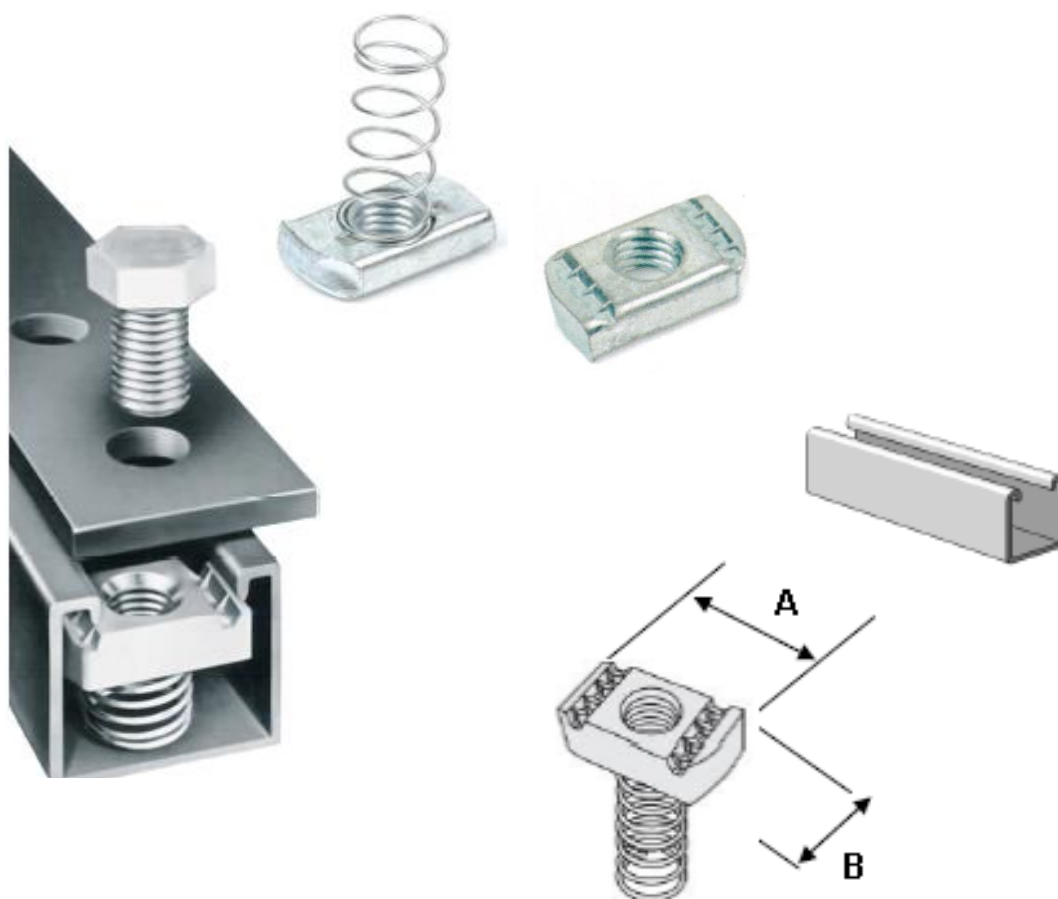

Posuvné matice M8

	Pro nosník	A (mm)	B (mm)	Závit (mm)
PM_M8	41 x 41; 41 x 25	34	19	M8
PMD_M8	41 x 41	34	19	M8
PMK_M8	41 x 25	34	19	M8

WATER4LIFE s.r.o.

Prušánky 352

696 21 Prušánky

Czech Republic

E-mail: info@water4life.cz