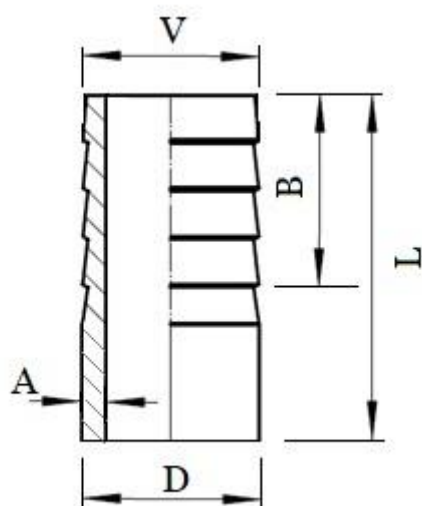

NÁSTAVEC HADICOVÝ /HADICOVÁ KONCOVKA/ NAVAŘOVACÍ, TYP 337S

NH337SXX

- Nástavec hadicový typ 337S navařovací
- Nerezová ocel 1.4301 (AISI304)

Kód	A	B	D	V	L
	mm				
NH337S06	1.7	18.5	10.3	9.0	36.0
NH337S08	2.0	18.0	14.0	13.0	38.0
NH337S10	2.0	17.0	17.5	16.0	43.0
NH337S15	2.5	21.0	21.5	20.0	48.0
NH337S20	2.5	27.0	27.0	25.0	55.0
NH337S25	3.0	30.0	33.5	32.0	62.0