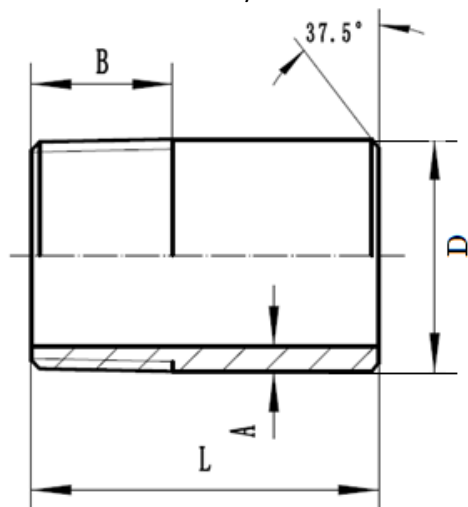

NIPL/NAVAŘOVACÍ VSUVKA/ TYP 308

N308XX

- Materiál nerezová ocel 1.4301 (AISI 304)
- Vnější závit kónický dle DIN/ISO 2999 – R

Kód	Závit G	A	B	L	D
		mm			
N30806	1/8"	1.6	7.4	30.0	10.2
N30808	1/4"	2.3	11.0	30.0	14.0
N30810	3/8"	2.1	12.0	30.0	17.2
N30815	1/2"	2.6	15.0	40.0	21.2
N30858	5/8"	2.5	18.6	35.0	24.0
N30820	3/4"	2.8	19.0	40.0	27.0
N30825	1"	3.2	19.0	40.0	33.6
N30832	5/4"	3.0	22.0	50.0	42.0
N30840	6/4"	3.75	22.0	50.0	48.5
N30850	2"	3.8	27.0	50.0	60.2
N30865	2 1/2"	4.7	32.0	60.0	75.5
N30880	3"	5.2	35.0	70.0	89.5