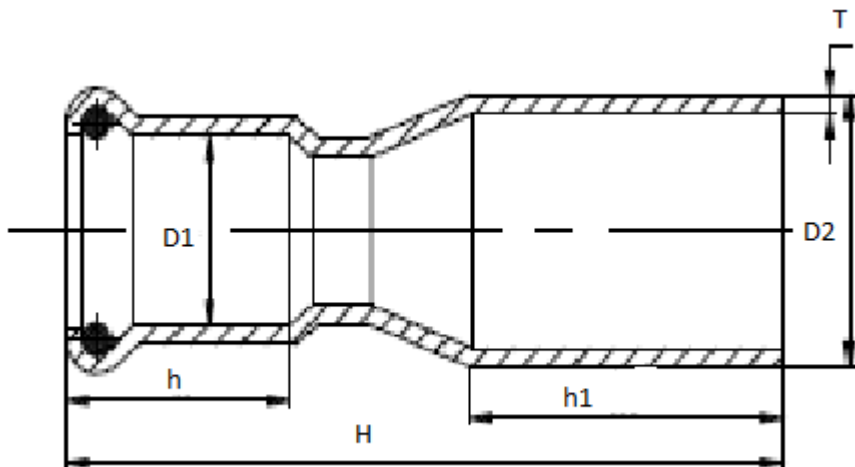

Redukce (redukovaná vsuvka), lisovací, M/F

- Redukce (redukovaná vsuvka)
- Nerezová ocel DIN 1.4301 (AISI304), tl. stěny 1,5 mm
- Typ O-kroužku FKM

	D2 (mm)	D1 (mm)	H (mm)	h (mm)	h1 (mm)	T (mm)	Hmotnost (g)
SSRC_1815	18	15	59	20	32	1,5	37
SSRC_2218	22	18	61	20	32	1,5	50
SSRC_2818	28	18	70	20	35	1,5	65
SSRC_2822	28	22	80	20	38	1,5	72
SSRC_3522	35	22	86	20	40	1,5	107
SSRC_3528	35	28	84	22	40	1,5	106
SSRC_4222	42	22	88	20	53	1,5	119
SSRC_4228	42	28	95	22	45	1,5	139
SSRC_4235	42	35	88	25	42	1,5	137
SSRC_5428	54	28	114	22	58	1,5	221
SSRC_5435	54	35	109	24	58	1,5	221
SSRC_5442	54	42	108	30	58	1,5	214