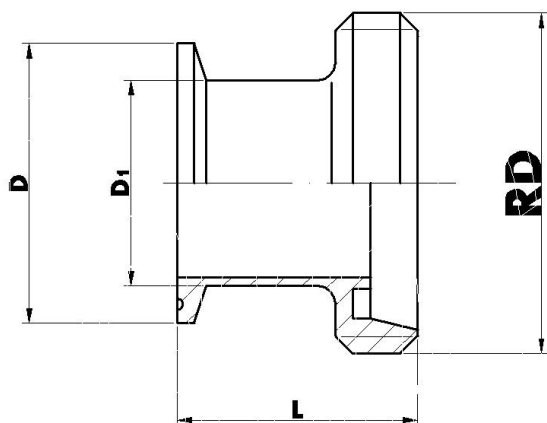

Spojka CLAMP-šroubení C-G

- CLAMP DIN 32676
- Šroubení DIN 11850, DIN 11851
- Materiál: nerezová ocel 1.4301 (AISI 304)
- $R_a \leq 0.8 \mu\text{m}$

	RD	D (mm)	D ₁ (mm)	L (mm)
DN25	Rd52x1/6	50.5	28.0	41.0
DN32	Rd58x1/6	50.5	34.0	41.0
DN40	Rd65x1/6	50.5	40.0	41.0
DN50	Rd78x1/6	64.0	52.0	42.0