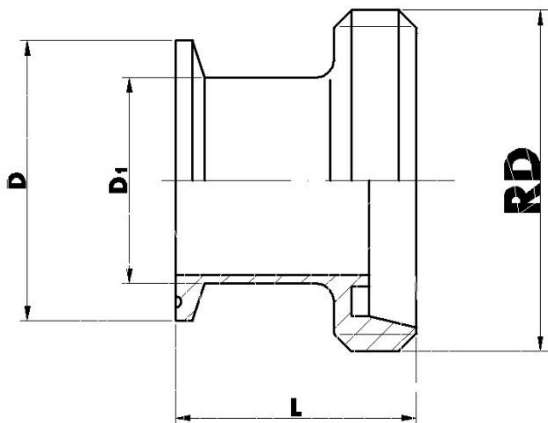

Spojka CLAMP-šroubení C-G

- CLAMP DIN 32676
- Šroubení DIN 11850, DIN 11851
- Materiál: nerezová ocel 1.4301 (AISI 304)
- $R_a \leq 0.8 \mu\text{m}$

	RD	D (mm)	D <sub>1</sub> (mm)	L (mm)
DN20	Rd44x1/6	34.0	22.0	40.0
DN25	Rd52x1/6	50.5	28.0	41.0
DN32	Rd58x1/6	50.5	34.0	41.0
DN40	Rd65x1/6	50.5	40.0	41.0
DN50	Rd78x1/6	64.0	52.0	42.0