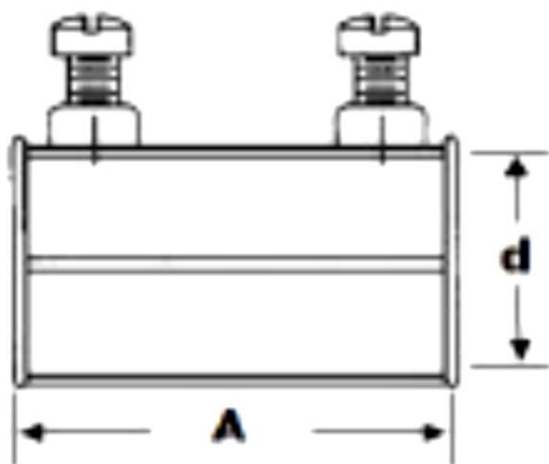

Spojka pro ocelové trubky

± 1mm

	Vnitřní průměr spojky		A (mm)	Hmotnost (g)
	d(inch)	d (mm)		
PS_1/2	1/2"	18	38	18
PS_3/4	3/4"	24	43	25
PS_1	1"	30	52	37

WATER4LIFE s.r.o.

Prušánky 352

696 21 Prušánky

Czech Republic