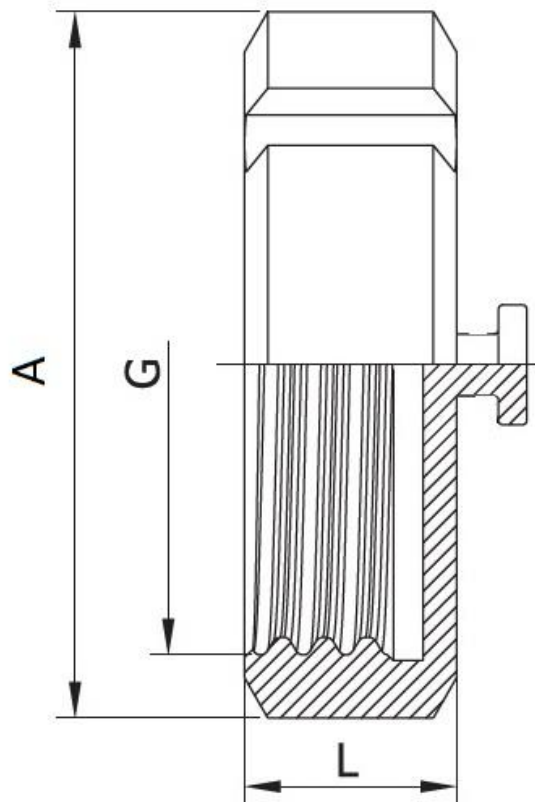

ZASLEPOVACÍ MATICE DLE DIN 11850 a 11851

- Standard: DIN 11850, DIN 11851
- Materiál: nerezová ocel 1.4301 (AISI 304)
- $R_a \leq 0.8 \mu\text{m}$

	G	ØA (mm)	L (mm)
DN20	Rd44x1/6	54.0	21.0
DN25	Rd52x1/6	63.0	21.0
DN32	Rd58x1/6	70.0	21.0
DN40	Rd65x1/6	78.0	21.0
DN50	Rd78x1/6	92.0	22.0