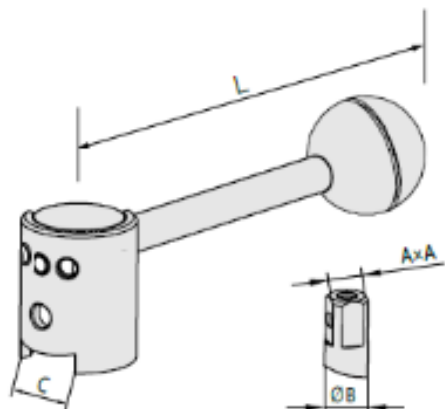

NEREZOVÉ KLAPKY PŘÍMÉ-PŘÍSLUŠENSTVÍ > OVLÁDACÍ PÁKA PRO KLAPKU PŘÍMOU

- materiál: nerezová ocel AISI 304
- plastová kulička, průměr 30 mm, závit M10
- 2 polohy páky vůči tělu klapky

		A (mm)	B (mm)	C (mm)	L (mm)	HMOTNOST (kg)
DN15-DN40	1"-1 1/2"	8x8	12	20	125	0,246