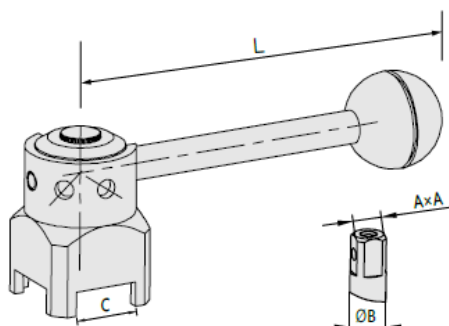

NEREZOVÉ Klapky PŘÍMÉ-PŘÍSLUŠENSTVÍ > OVLÁDACÍ PÁKA PRO Klapku PŘÍMOU

- materiál: nerezová ocel AISI 304
- plastová modrá kulička, průměr 30 mm, závit M10

		A (mm)	B (mm)	C (mm)	L (mm)	HMOTNOST (kg)
DN15-DN40	1"-1 1/2"	8x8	12	20	136	0,316
DN50-DN100	2"-4"	10x10	12	22	146	0,400